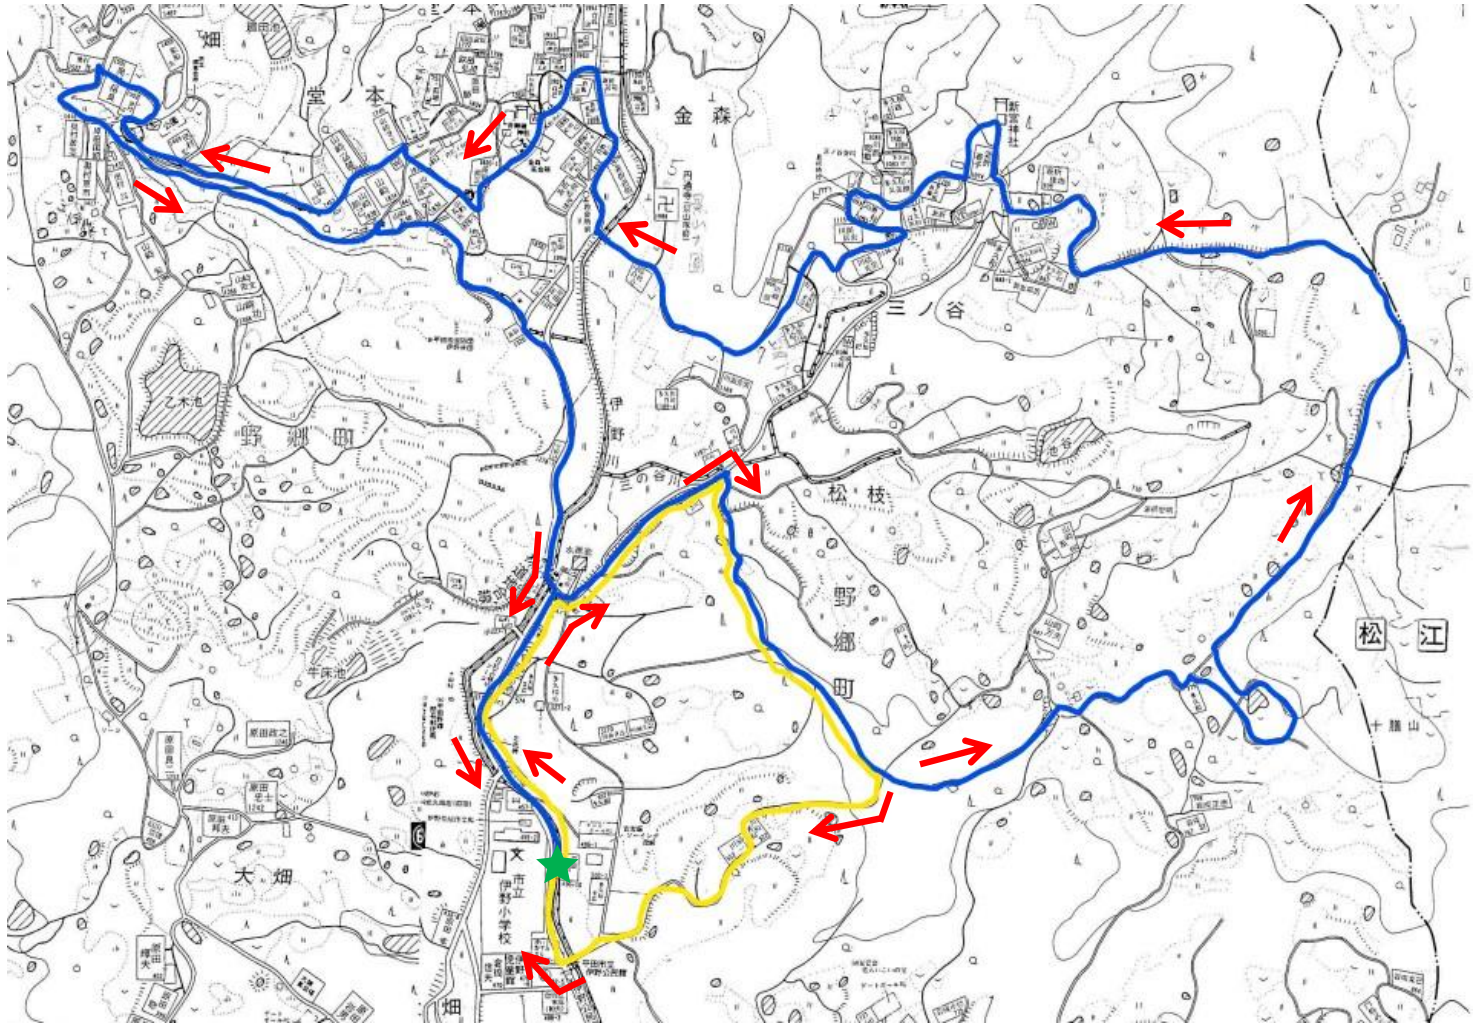

第7回 いの〜んびりトレイルラン大会 コース図

一般・中高生 (7.0Km)

小学生 (1.8Km)

【大会会場】★
スタート、ゴール
(出雲市立伊野小学校)

《コースポイント》