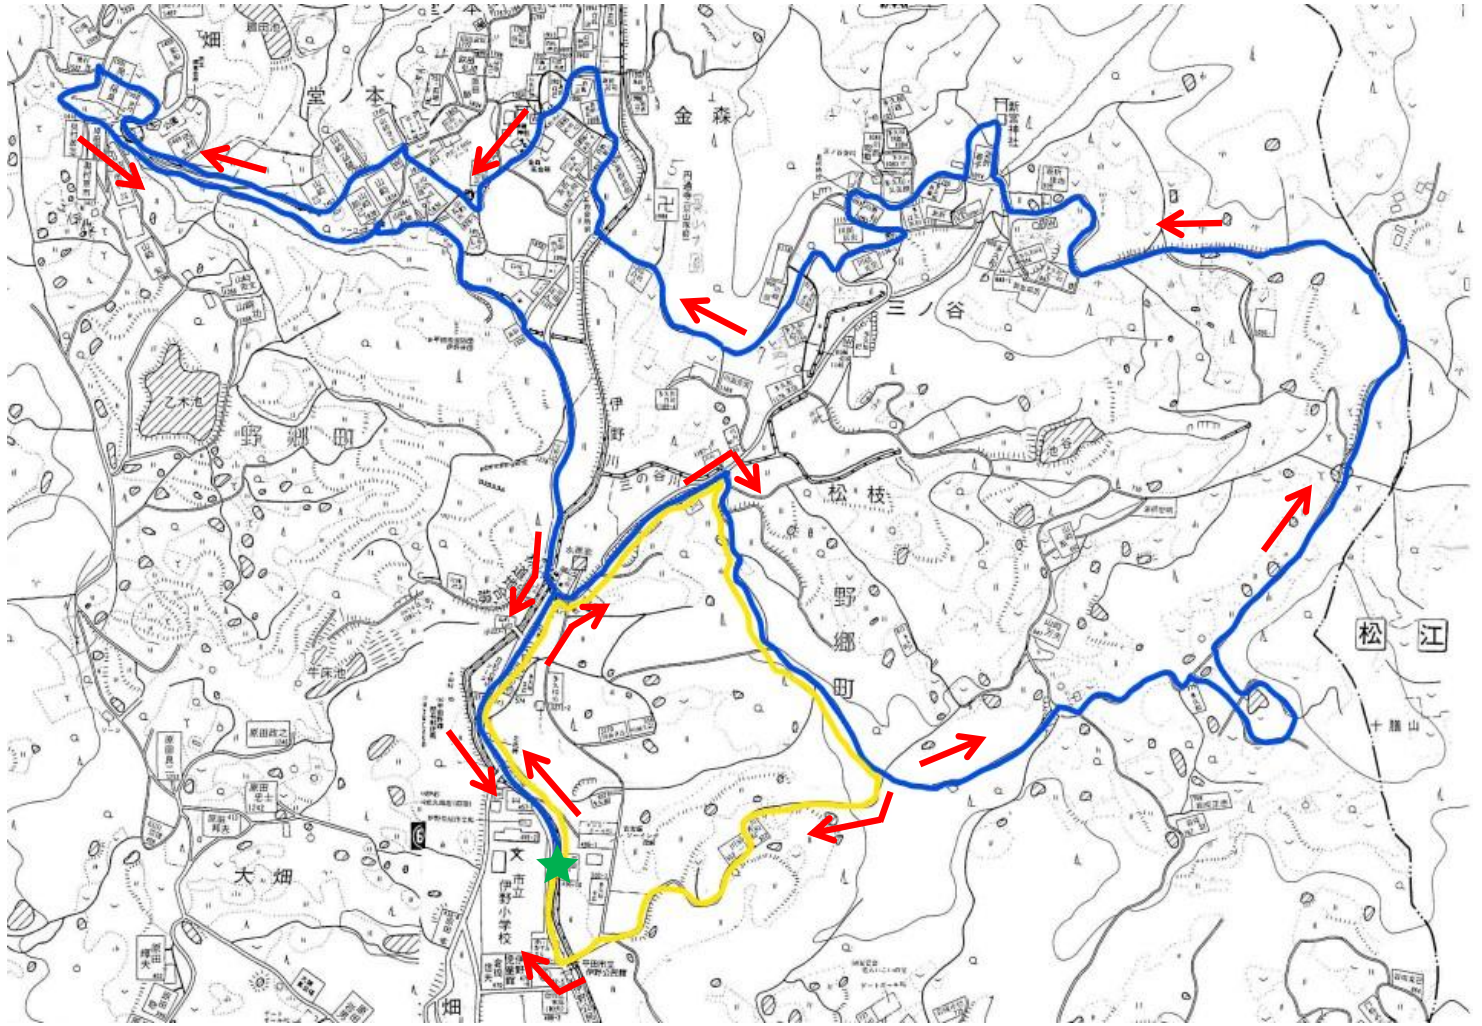

# 第8回 いの〜んびりトレイルラン大会 コース図

一般・中高生 (7.0Km)

小学生 (1.8Km)

【大会会場】★  
スタート、ゴール  
(出雲市立伊野小学校)

## 《コースポイント》