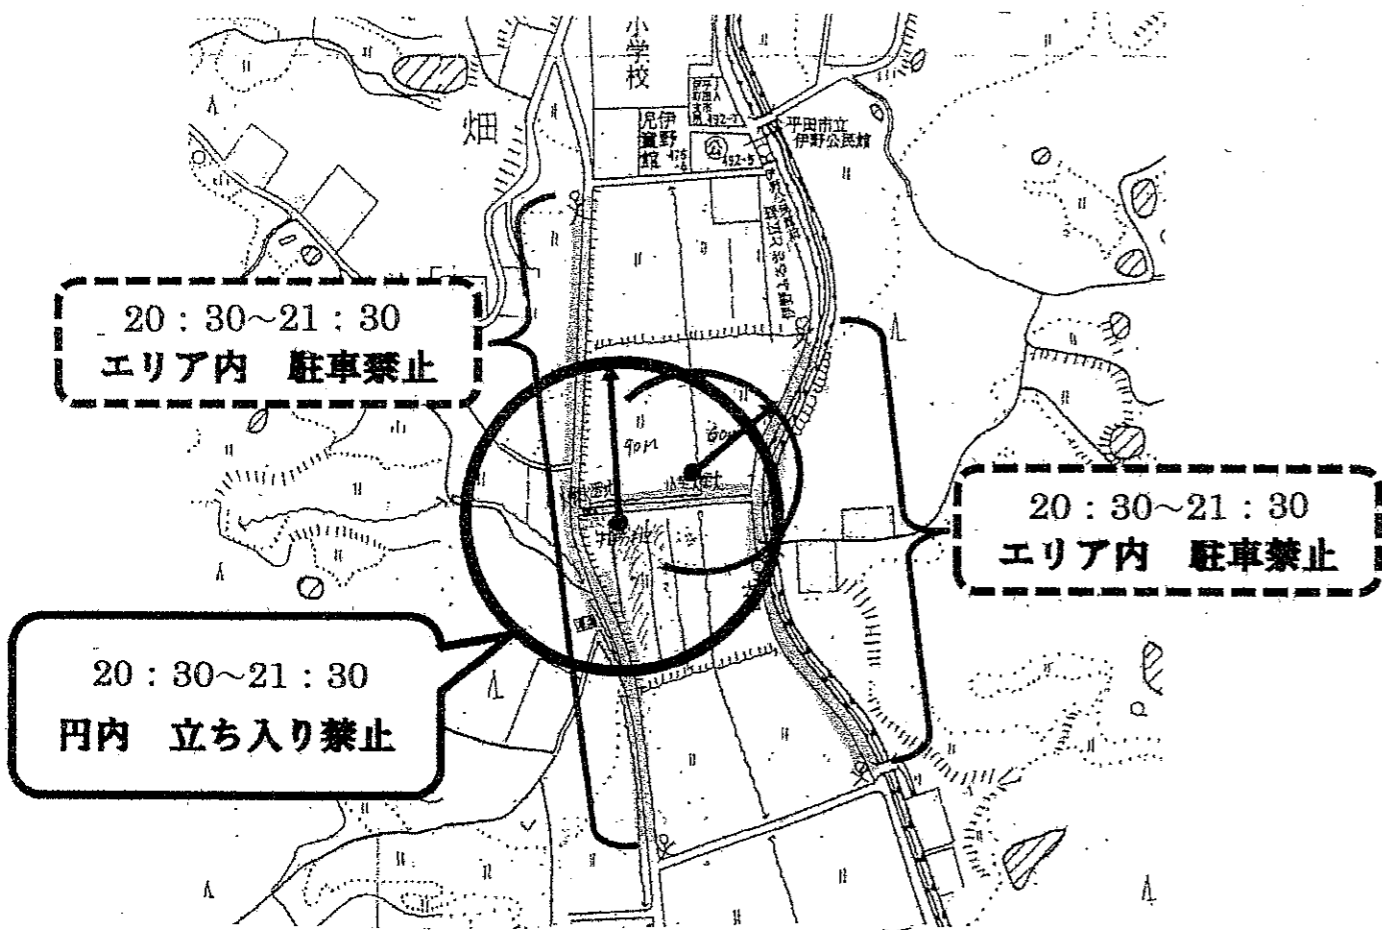

平成29年8月13日 伊野地区夏祭り
 <花火打ち上げ時のお願い>

<お知らせ>

※お車でお越しの方は、伊野小学校校庭に駐車してください。
 ※飲酒される方は、お車の運転はご遠慮ください。
 ※送迎は下記の時刻に運行しますので、ご利用される方は手を挙げてお知らせください。

下川橋 発	→	伊野小学校	→	西地合 着
18:00	→	18:10	→	18:30
19:00	→	19:10	→	
		21:50	→	22:00
下川橋 着	←	伊野小学校	←	西地合 発
18:00	←	17:50	←	17:30
19:00	←	18:50	←	18:30
21:40	←	21:30	←	

平成29年 8月13日(日) 17時30分開場

伊野ふるさと広場

あつ〜い夏を楽しもう!!

夏祭り

盆踊り大会 おいでは

イベント オープニングイベント 18:00~

- 平SON Kids ダンス
- お菓子まき
- ★各種出し物!!
- カラオケ
- 太鼓演奏
- 踊り
- ★小中学生参加!!
- 腕相撲大会・ダンス
- かき氷早食い
- お菓子早食い
- 盆踊り
- おたのしみ抽選会
- 打ち上げ花火
- ファイナル 21:30 予定